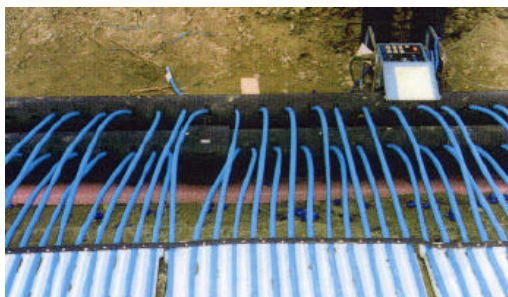

IceTrack™

IceTrack paketet från Swedice innehåller en komplett banlösning för nybyggnad eller renovering av äldre banor. Paketet är komplett för anslutning till ny eller befintlig kylanläggning. Banan är lätt lagd och projektledning ingår i priset.

I varje banpaket ingår:

- Markisolerung med slanglåsning
- Slangar, för banan
- Huvudledning för sammankoppling
- Kopplingar och ventiler för banan
- Matarledning från kylanläggning (12 m)
- Projektledning
- Provtryckning
- Kylvätska

Monteringstiden med 4 man för en normalstor bandybana är 7 dagar från det att en avjämnad yta finns att börja lägga på

Markisoleringen läggs ut och slangarna trycks fast i sina slanglås. Ändarna svetsas till matarledningen och därefter provtrycks banan.